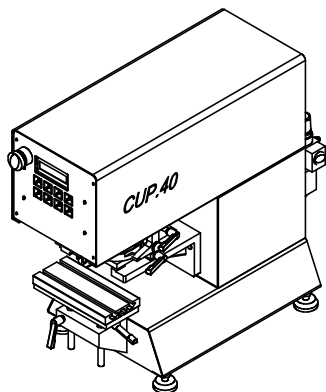

BOLETIM TÉCNICO

Tampográficas Pneumáticas Tinteiro Selado

ESPECIFICAÇÕES(CUP.40)

Clichê padrão:50x120mm

Altura máx.da peça:80mm

Dist. máx.centro grav./Borda peça:25mm

Produção média hora:3600 pçs.

Área de impressão:Ø30MM

Número de cores: 01

Dimensões:258x460x575mm

Peso:32kg

Cód. de estoque : 02.02.0078

ESPECIFICAÇÕES (CUP.180)

Clichê padrão:200x430mm

Altura máx.da peça:180mm

Dist. máx.centro grav./Borda peça:120mm

Produção média hora:1200 pçs.

Área de impressão:Ø170MM

Número de cores: 01

Dimensões:850x1028x1150mm

Peso:180kg

Cód. de estoque : 02.02.0079

Wutzl Sistemas
de Impressão Ltda
Home page:www.wutzl.com.br - e-mail:wutzl@wutzl.com.br