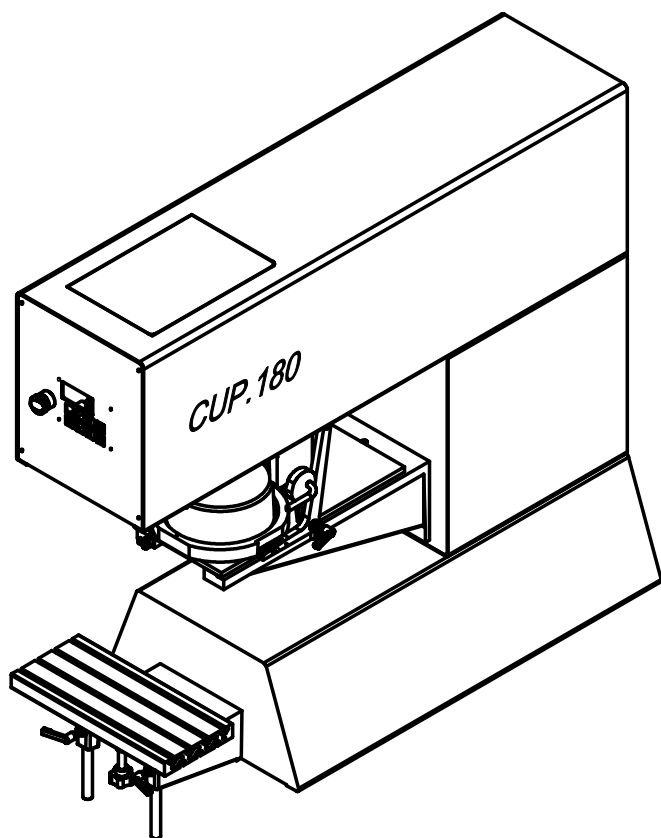

BOLETIM TÉCNICO

Tampográficas Pneumáticas Tinteiro Selado

ESPECIFICAÇÕES(CUP.40)

Clichê padrão:50x120mm

Altura máx.da peça:80mm

Dist. máx.centro grav./Borda peça:25mm

Produção média hora:3600 pçs.

Área de impressão:Ø30MM

Número de cores: 01

Dimensões:258x460x575mm

Peso:32kg

Cód. de estoque : 02.02.0078

ESPECIFICAÇÕES (CUP.180)

Clichê padrão:200x430mm

Altura máx.da peça:180mm

Dist. máx.centro grav./Borda peça:120mm

Produção média hora:1200 pçs.

Área de impressão:Ø170MM

Número de cores: 01

Dimensões:850x1028x1150mm

Peso:180kg

Cód. de estoque : 02.02.0079

Wutzl Sistemas
de Impressão Ltda
Home page:www.wutzl.com.br - e-mail:wutzl@wutzl.com.br