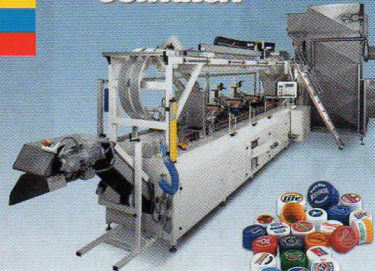

PRODUTOS NACIONAIS

ORIGINAL

TAMPOPRINT®

Representante exclusivo para o Brasil

TOP SPIN LC

Cápsulas para gargalos de bebidas

CONTÍNUA

Soluções de alta produção para tampas de garrafas